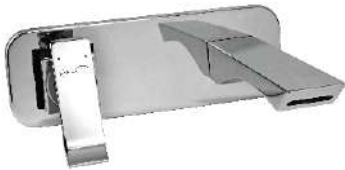

MEZCLADORA MONOMANDO
LAVABO

EXTENSIÓN PARA MEZCLADORA
MONOMANDO LAVABO

MEZCLADORA MONOMANDO
REGADERA

LÍNEA TURQUESA

MEZCLADORA MONOMANDO
LAVABO

MEZCLADORA MONOMANDO ALTA
LAVABO

MEZCLADORA MONOMANDO
REGADERA

MEZCLADORA MONOMANDO
LAVABO

LÍNEA DIAMANTE

MEZCLADORA MONOMANDO
LAVABO

MEZCLADORA MONOMANDO
LAVABO

MEZCLADORA
LAVABO DE 8" A 12"

MEZCLADORA MONOMANDO PARED
LAVABO

MEZCLADORA MONOMANDO
FREGADERO

MEZCLADORA MONOMANDO
REGADERA

MEZCLADORA MONOMANDO
REGADERA Y TINA

SALIDA DE TINA

LÍNEA ÓNIX

**MEZCLADORA MONOMANDO
LAVABO**

**MEZCLADORA MONOMANDO ALTA
LAVABO**

**MEZCLADORA
LAVABO DE 8" A 12"**

**MEZCLADORA MONOMANDO A PARED
LAVABO**

**MEZCLADORA MONOMANDO
FREGADERO**