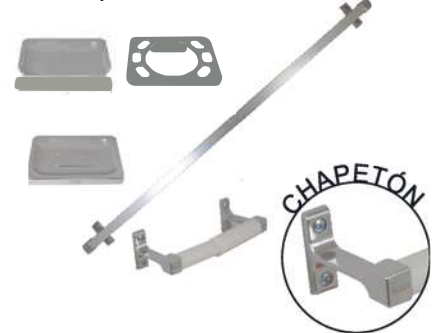

BRAZO PARA REGADERA LARGO ACABADO CROMO

- -Material de latón
- -Longitud de 39 cms
- -Chapetón de acero inoxidable