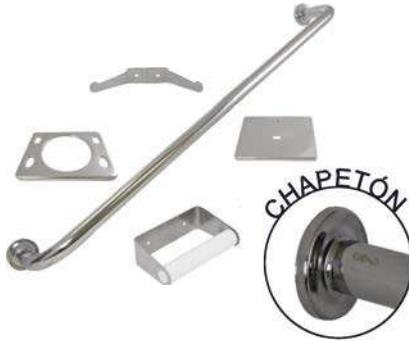

RESUMIDERO CUADRADO
ACABADO CROMO

-Accesorios de empotrar

BRAZOS PARA REGADERAS

BRAZO PARA REGADERA LARGO ACABADO CROMO

- Acero inoxidable
- Longitud de 39 cms
- Chapetón de acero inoxidable

BRAZO PARA REGADERA LARGO ACABADO CROMO