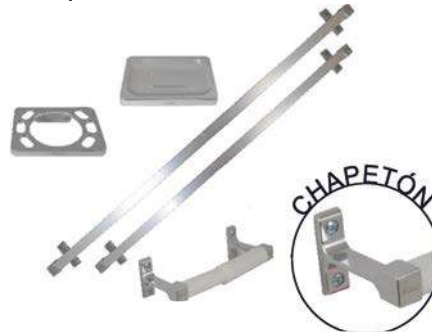

BRAZO PARA REGADERA LARGO ACABADO CROMO

- -Material de fierro
- -Longitud de 39 cms
- -Chapetón de acero inoxidable